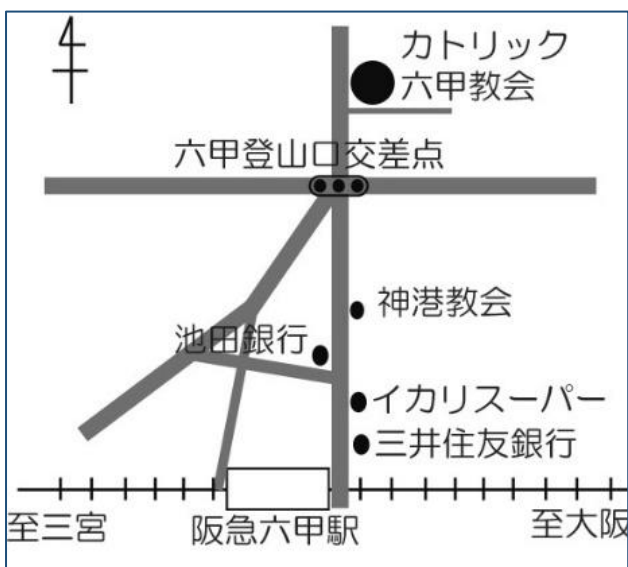

「出向いて行く教会」になるために

— 現代社会におけるキリスト者の生き方と活動 —

日時 6月2日(日) 12時15分～

場所 カトリック六甲教会 聖堂

講師 ヨセフ・アベイヤ補佐司教

主催 カトリック六甲教会 社会活動部

最寄駅 阪急神戸線「六甲」

六甲駅より北へ 522m